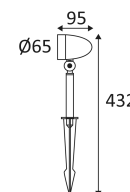

LUXI 65 GU10

- Projector voor accentverlichting.
- Geleverd met 2.00m kabel en grondpin.

CODE	KLEUR	MATERIAAL	SOCKET	AC	Watt Max	LAMP
OU10812	ZILVER GRIJS	GEGOTEN ALUMINIUM	GU10	AC 230V	11W	PAR16 LED
OU10824	ANTRACIET	GEGOTEN ALUMINIUM	GU10	AC 230V	11W	PAR16 LED

Alleen op de grond monteren.

Buitengebruik.

Bescherming tegen het stof en tegen de projecties van water.

Weerstand : 1 Joule.

Product met hoofdisolatie, met een apparaat dat alle metalen delen die toegankelijk zijn met de beschermingsleiding verbindt.

Verticale oriëntatie van het toestel mogelijk tot een maximum van 90°.

Horizontale oriëntatie van het toestel mogelijk tot een maximum van 355°.

CE gekeurd.

Getest bij 650°.

3 jaar garantie.

Lichtbron vervangbaar door eindgebruiker.