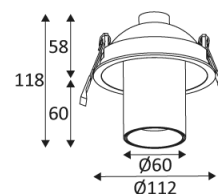

FILI 1 RX GU10 AUTO

- Richtbare ronde half ingebouwde spot.
- Bevestiging met veren.
- Dubbel automatisch klemmenblok.

CODE	KLEUR	MATERIAAL	SOCKET	AC	Watt Max	LAMP
DO44405	MAT ZWART	ALUMINIUM	GU10 AUTO	AC 230V	13W	PAR16 LED
DO44430	MAT WIT	ALUMINIUM	GU10 AUTO	AC 230V	13W	PAR16 LED

Inbouw Plafondmontage alleen.

Alleen voor binnengebruik.

Bescherming tegen het binnendringen van lichaam >12mm. Zonder bescherming tegen water.

Weerstand : 0,23 Joule.

Product waarvan die toegankelijke delen geschieden zijn van de actieve delen, door een dubbele of een versterkte isolatie.

Gatdiameter voor de armatuur in te voegen. (102mm)

Verticale oriëntatie van het toestel mogelijk tot een maximum van 45°.

Horizontale oriëntatie van het toestel mogelijk tot een maximum van 355°.

CE gekeurd.

Getest bij 650°.

De armatuur kan na de installatie niet bedekt worden, zelfs door een isolatie.

3 jaar garantie.

Lichtbron vervangbaar door eindgebruiker.