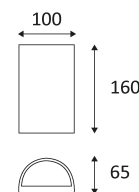

LUXI 160

- Wandarmatuur voor buitenverlichting.
- "Up&down"-verlichting.
- Niet dimbare omvormer geïntegreerd in het toestel.

Dit product bevat 2 lichtbron(nen) energiezuinig F.

CODE	KLEUR	MATERIAAL	AC	LED	T° (K)	LED Lumen	System Lumen
OU10312	ZILVER GRIJS	GEGOTEN ALUMINIUM	AC 230V	2x6W	3000K	2x450 Lm	2x342 Lm
OU10324	ANTRACIET	GEGOTEN ALUMINIUM	AC 230V	2x6W	3000K	2x450 Lm	2x342 Lm

Wandmontage alleen. Deze lamp verlicht 2 verschillende zones.

Buitengebruik.

IP 54 Bescherming tegen het stof en tegen de projecties van water.

IK 06 Weerstand : 1 Joule.

Product met hoofdisolatie, met een apparaat dat alle metalen delen die toegankelijk zijn met de beschermingsleiding verbindt.

Lichtbundel 80°.

CE gekeurd.

CRI >80

LED L70B50 50.000h LED-specificaties.

RG1.

650° Getest bij 650°.

Voeding inbegrepen.

3 jaar garantie.

Fotometrische curve beschikbaar op de website: www.indigo-lighting.com

Driver vervangbaar door elektriciens.

LED vervangbaar door elektriciens.