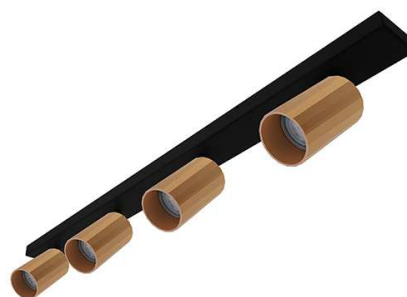

OKTO 4 C GU10

- Richtbare wand- of plafondarmatuur.

CODE	KLEUR	MATERIAAL	SOCKET	AC	Watt Max	LAMP
WA23305	MAT ZWART	ALUMINIUM	GU10	AC 230V	4x13W	PAR16 LED
WA23308	MAT ZWART - CHAMPAGNE	ALUMINIUM	GU10	AC 230V	4x13W	PAR16 LED
WA23306	MAT ZWART - GOUD ROZE	ALUMINIUM	GU10	AC 230V	4x13W	PAR16 LED
WA23330	MAT WIT	ALUMINIUM	GU10	AC 230V	4x13W	PAR16 LED
WA23349	MAT WIT - CHAMPAGNE	ALUMINIUM	GU10	AC 230V	4x13W	PAR16 LED
WA23302	MAT WIT - GOUD ROZE	ALUMINIUM	GU10	AC 230V	4x13W	PAR16 LED

MAT ZWART

MAT ZWART -
CHAMPAGNE

MAT ZWART - GOUD
ROZE

MAT WIT

MAT WIT -
CHAMPAGNE

MAT WIT - GOUD
ROZE

Wand- of plafondmontage.

Alleen voor binnengebruik.

Bescherming tegen het binnendringen van lichaam >12mm. Zonder bescherming tegen water.

Weerstand : 0,23 Joule.

Product met hoofdisolatie, met een apparaat dat alle metalen delen die toegankelijk zijn met de beschermingsleiding verbindt.

Verticale oriëntatie van het toestel mogelijk tot een maximum van 85°.

Horizontale oriëntatie van het toestel mogelijk tot een maximum van 355°.

CE gekeurd.

Getest bij 650°.

3 jaar garantie.

Lichtbron vervangbaar door eindgebruiker.