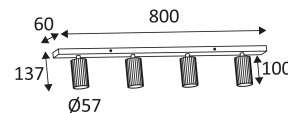

OKTO 4 C GU10

- Richtbare wand- of plafondarmatuur.

CODE	KLEUR	MATERIAAL	SOCKET	AC	Watt Max	LAMP
WA23305	MAT ZWART	ALUMINIUM	GU10	AC 230V	4x13W	PAR16 LED
WA23308	MAT ZWART - CHAMPAGNE	ALUMINIUM	GU10	AC 230V	4x13W	PAR16 LED
WA23306	MAT ZWART - GOUD ROZE	ALUMINIUM	GU10	AC 230V	4x13W	PAR16 LED
WA23330	MAT WIT	ALUMINIUM	GU10	AC 230V	4x13W	PAR16 LED
WA23349	MAT WIT - CHAMPAGNE	ALUMINIUM	GU10	AC 230V	4x13W	PAR16 LED
WA23302	MAT WIT - GOUD ROZE	ALUMINIUM	GU10	AC 230V	4x13W	PAR16 LED

Bescherming tegen het binnendringen van lichaam >12mm. Zonder bescherming tegen water.

Weerstand : 0,23 Joule.

Product met hoofdisolatie, met een apparaat dat alle metalen delen die toegankelijk zijn met de beschermingsleiding verbindt.

Verticale oriëntatie van het toestel mogelijk tot een maximum van 85°.

Horizontale oriëntatie van het toestel mogelijk tot een maximum van 355°.

CE gekeurd.

Getest bij 650°.

3 jaar garantie.

Lichtbron vervangbaar door eindgebruiker.