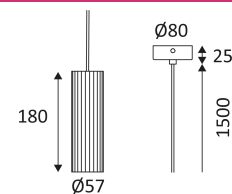

OKTO P GU10

- Decoratieve pendelarmatuur.
- Geleverd met voedingskabel in textiel (regelbaar max 1.50m).
Kleuren 05 - 08 - 06 : zwarte kabel.
Kleuren 30 - 49 - 02 : witte kabel.

CODE	KLEUR	MATERIAAL	SOCKET	AC	Watt Max	LAMP
SU16005	MAT ZWART	ALUMINIUM	GU10	AC 230V	13W	PAR16 LED
SU16008	MAT ZWART - CHAMPAGNE	ALUMINIUM	GU10	AC 230V	13W	PAR16 LED
SU16006	MAT ZWART - GOUD ROZE	ALUMINIUM	GU10	AC 230V	13W	PAR16 LED
SU16030	MAT WIT	ALUMINIUM	GU10	AC 230V	13W	PAR16 LED
SU16049	MAT WIT - CHAMPAGNE	ALUMINIUM	GU10	AC 230V	13W	PAR16 LED
SU16002	MAT WIT - GOUD ROZE	ALUMINIUM	GU10	AC 230V	13W	PAR16 LED

Pendelmontage.

Alleen voor binnengebruik.

Bescherming tegen het binnendringen van lichaam >12mm. Zonder bescherming tegen water.

Weerstand : 0,23 Joule.

Product waarvan die toegankelijke delen geschieden zijn van de actieve delen, door een dubbele of een versterkte isolatie.

CE gekeurd.

Getest bij 650°.

3 jaar garantie.

Lichtbron vervangbaar door eindgebruiker.