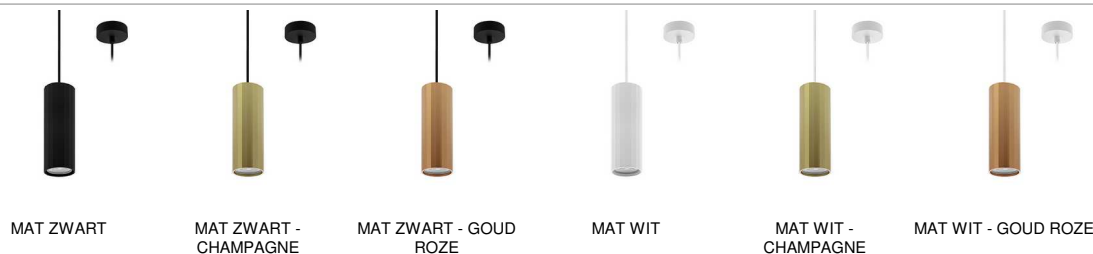

OKTO P GU10

- Decoratieve pendelarmatuur.
- Geleverd met voedingskabel in textiel (regelbaar max 1.50m).
Kleuren 05 - 08 - 06 : zwarte kabel.
Kleuren 30 - 49 - 02 : witte kabel.

CODE	KLEUR	MATERIAAL	SOCKET	AC	Watt Max	LAMP
SU16005	MAT ZWART	ALUMINIUM	GU10	AC 230V	13W	PAR16 LED
SU16008	MAT ZWART - CHAMPAGNE	ALUMINIUM	GU10	AC 230V	13W	PAR16 LED
SU16006	MAT ZWART - GOUD ROZE	ALUMINIUM	GU10	AC 230V	13W	PAR16 LED
SU16030	MAT WIT	ALUMINIUM	GU10	AC 230V	13W	PAR16 LED
SU16049	MAT WIT - CHAMPAGNE	ALUMINIUM	GU10	AC 230V	13W	PAR16 LED
SU16002	MAT WIT - GOUD ROZE	ALUMINIUM	GU10	AC 230V	13W	PAR16 LED

Pendelmontage.

Alleen voor binnengebruik.

Bescherming tegen het binnendringen van lichaam >12mm. Zonder bescherming tegen water.

Weerstand : 0,23 Joule.

Product waarvan die toegankelijke delen geschieden zijn van de actieve delen, door een dubbele of een versterkte isolatie.