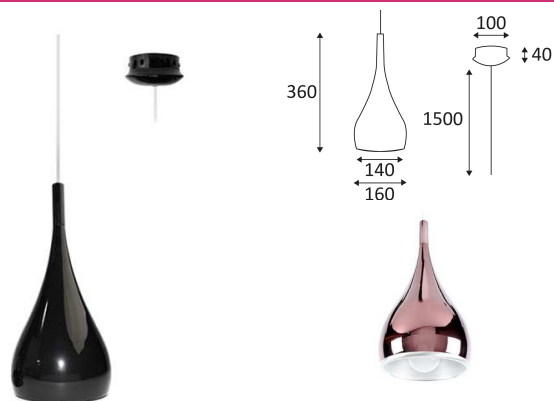

DROP 360 E27

- Decoratieve pendelarmatuur.
- Geleverd met transparante voedingskabel (regelbaar max 1.50m) voor alle kleuren, behalve kleur 16 : zwarte en witte kabel.

CODE	KLEUR	MATERIAAL	SOCKET	AC	Watt Max	LAMP
KI00101	MAT GOUD	ALUMINIUM	E27	AC 230V	40W	LED/CLA/ECO
KI00103	CHROOM	ALUMINIUM	E27	AC 230V	40W	LED/CLA/ECO
KI00104	WIT	ALUMINIUM	E27	AC 230V	40W	LED/CLA/ECO
KI00105	ZWART	ALUMINIUM	E27	AC 230V	40W	LED/CLA/ECO
KI00107	GOUD ROZE	ALUMINIUM	E27	AC 230V	40W	LED/CLA/ECO
KI00109	MAT CHROOM	ALUMINIUM	E27	AC 230V	40W	LED/CLA/ECO
KI00116	MAT ZWART	ALUMINIUM	E27	AC 230V	40W	LED/CLA/ECO

Pendelmontage.

Alleen voor binnengebruik.

Bescherming tegen het binnendringen van lichaam >12mm. Zonder bescherming tegen water.

Weerstand : 0,23 Joule.

Product met hoofdisolatie, met een apparaat dat alle metalen delen die toegankelijk zijn met de beschermingsleiding verbindt.

CE gekeurd.

Getest bij 650°.

2 jaar garantie.

Lichtbron vervangbaar door eindgebruiker.